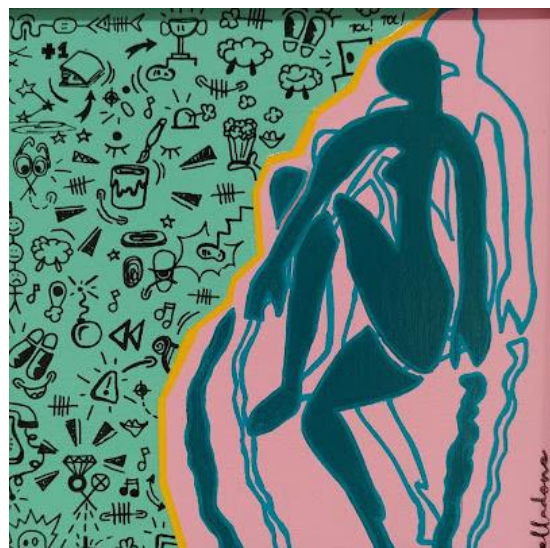

Les 20X20cm

WHAT ELSE ? réservée

DIANA réservée

LA MELODIE DU BONHEUR (vendue)

JOHN CAMPBELL

(Vendue)

(Vendue)

Les 20X20cm

(Vendue)

Les 40X50cm

Les 50X70cm

LES TOILES DE 2021