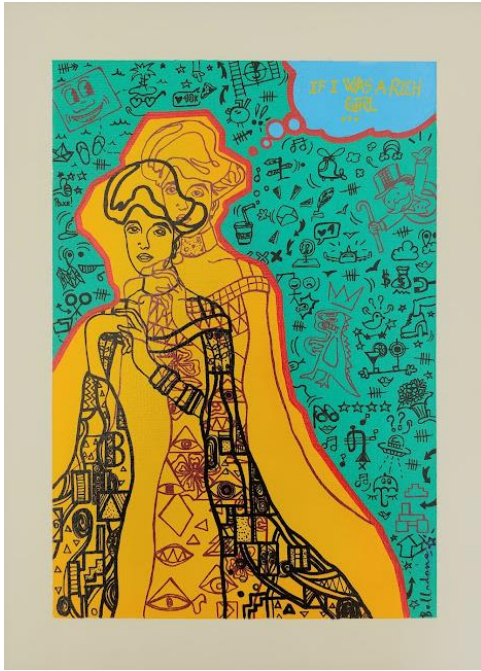

Les 20X20cm

WHAT ELSE ? réservée

DIANA réservée

LA MELODIE DU BONHEUR (vendue)

JOHN CAMPBELL

(Vendue)

(Vendue)

Les 20X20cm

(Vendue)

Les 40X50cm

Les 50X70cm

LES TOILES DE 2021